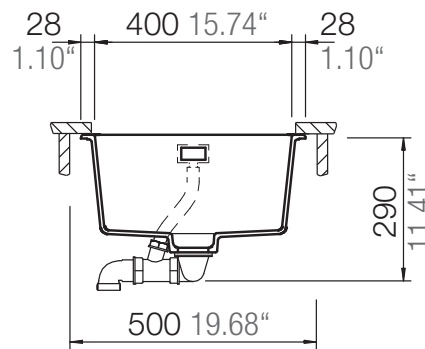

SCHOCK

CRISTALITE⁺

BROOKLYN N-100

Installation: Unterbau / undermount
Ausschnitt / cut-out