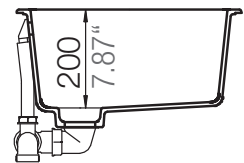

SCHOCK

CRISTALITE⁺

BROOKLYN N-100

Installation: Unterbau / undermount
Ausschnitt / cut-out