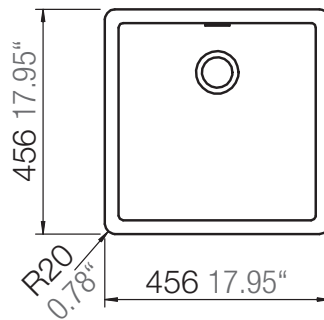

SCHOCK

CRISTALITE⁺

BROOKLYN N-100

Installation: Unterbau / undermount
Ausschnitt / cut-out